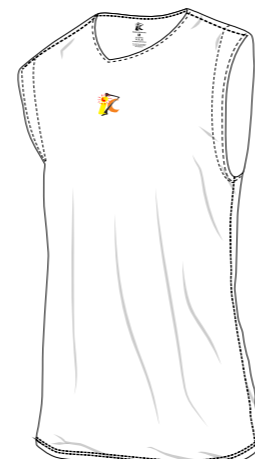

ANEXO EQUIPACION OFICIAL BALONCESTO

INDICANOS EL MODELO QUE DESEAS

CUELLO
REDONDO
GRANDE

CUELLO
ELASTICO

HUECO DE LA
MANGA DE
ELASTICO
2 COLORES

TIRA DEL
HOMBRO
FINA

TIRA DEL
HOMBRO
CORTE RECTO

HUECO DE LA
MANGA DE
ELASTICO
1 COLOR

HUECO DE LA
MANGA CON
VUELTO

CUELLO PICO
CON VUELTO

CUELLO PICO
CON RIBETE

CUELLO PICO
DE ELASTICO

HUECO DE LA
MANGA CON
VUELTO

CUELLO REDONDO
NORMAL CON
VUELTO

CUELLO
REDONDO
NORMAL
CON RIBETE

CUELLO
REDONDO
NORMAL DE
ELASTICO